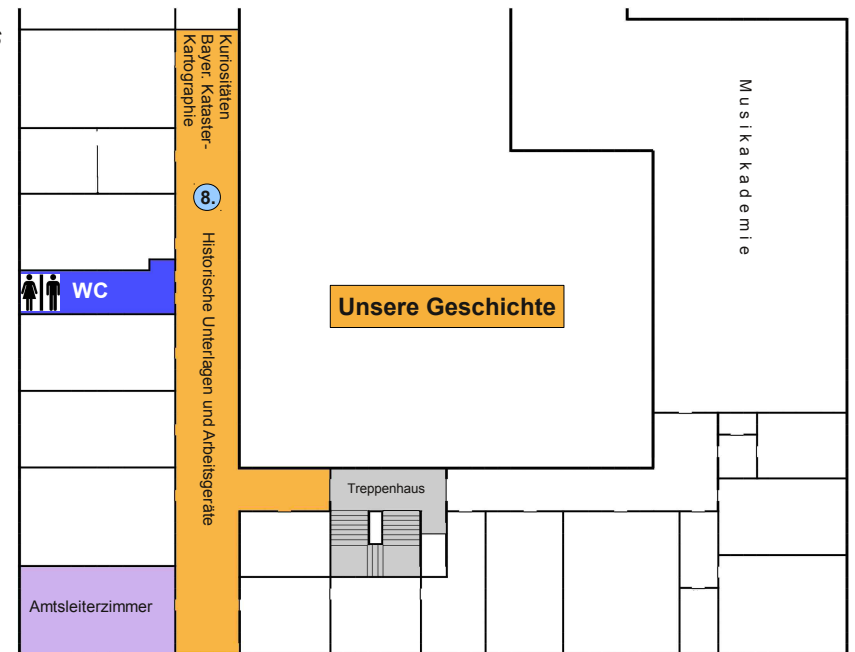

2. Obergeschoss

Geodaten-Quiz

① - ⑧ hier finden Sie die notwendigen Informationen zur jeweiligen Frage-Nummer im Geodaten-Quiz

Werfen Sie den ausgefüllten Fragebogen in die Quiz-Box im Pavillon am Zugangstor.