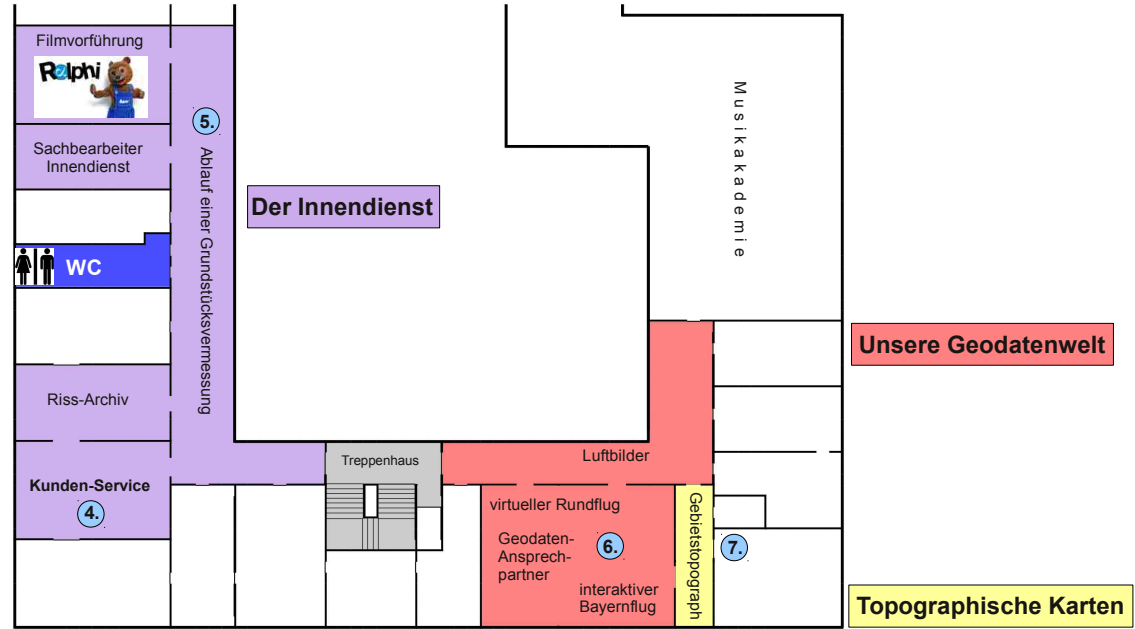

1. Obergeschoss